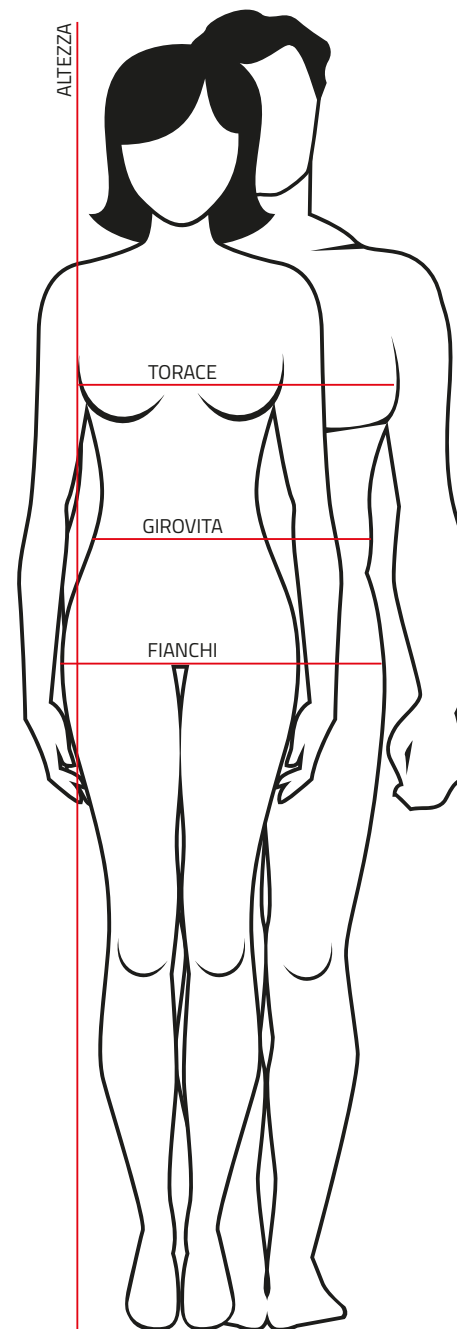

TORACE: 88 cm - GIROVITA: 80 cm
FIANCHI: 90 cm - ALTEZZA: 166/169 cm

S

SMALL

US	D	I	J
S	46	46	M

TORACE: 92 cm - GIROVITA: 84 cm
FIANCHI: 94 cm - ALTEZZA: 169/172 cm

M

MEDIUM

US	D	I	J
M	48	48	L

TORACE: 96 cm - GIROVITA: 88 cm
FIANCHI: 98 cm - ALTEZZA: 172/175 cm

L

LARGE

US	D	I	J
L	51	51	0

TORACE: 102 cm - GIROVITA: 94 cm
FIANCHI: 104 cm - ALTEZZA: 175/179 cm

XL

X-LARGE

US	D	I	J
XL	54	54	X0

TORACE: 108 cm - GIROVITA: 100 cm
FIANCHI: 110 cm - ALTEZZA: 179/184 cm

XXL

XX-LARGE

US	D	I	J
XXL	56	56	XX0

TORACE: 112 cm - GIROVITA: 104 cm
FIANCHI: 114 cm - ALTEZZA: 184/189 cm

3XL

3X-LARGE

US	D	I	J
XXXL	58	58	XXX0

TORACE: 116 cm - GIROVITA: 108 cm
FIANCHI: 118 cm - ALTEZZA: 189/191 cm

ALTEZZA

vist