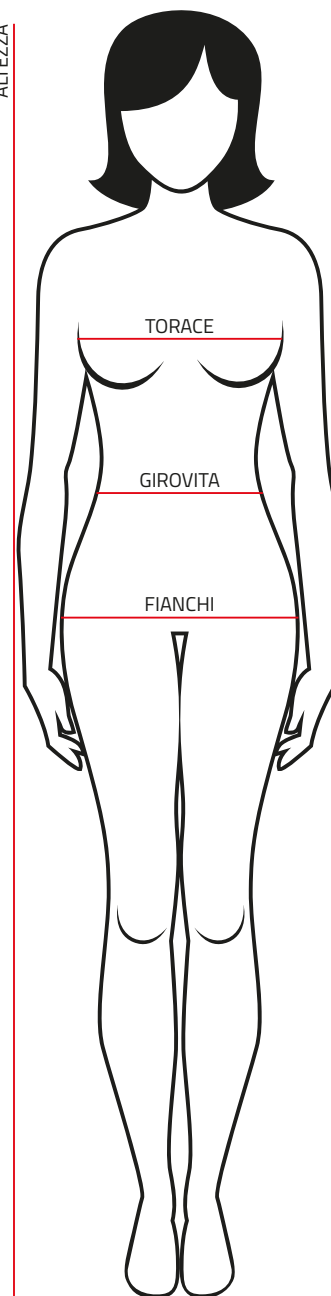

Taglie Donna

XS

X-SMALL

US	D	I	J
4	32	38	9

TORACE: 80 cm - GIROVITA: 60 cm
FIANCHI: 89 cm - ALTEZZA: 164/168 cm

S

SMALL

US	D	I	J
6	34	40	11

TORACE: 84 cm - GIROVITA: 64 cm
FIANCHI: 93 cm - ALTEZZA: 168/172 cm

M

MEDIUM

US	D	I	J
8	36	42	13

TORACE: 88 cm - GIROVITA: 68 cm
FIANCHI: 97 cm - ALTEZZA: 172/175 cm

L

LARGE

US	D	I	J
10	38	44	15

TORACE: 92 cm - GIROVITA: 72 cm
FIANCHI: 101 cm - ALTEZZA: 172/175 cm

XL

X-LARGE

US	D	I	J
12	40	46	17

TORACE: 96 cm - GIROVITA: 76 cm
FIANCHI: 105 cm - ALTEZZA: 175/178 cm

XXL

XX-LARGE

US	D	I	J
14	42	48	19

TORACE: 100 cm - GIROVITA: 80 cm
FIANCHI: 109 cm - ALTEZZA: 178/181 cm

ALTEZZA

vist