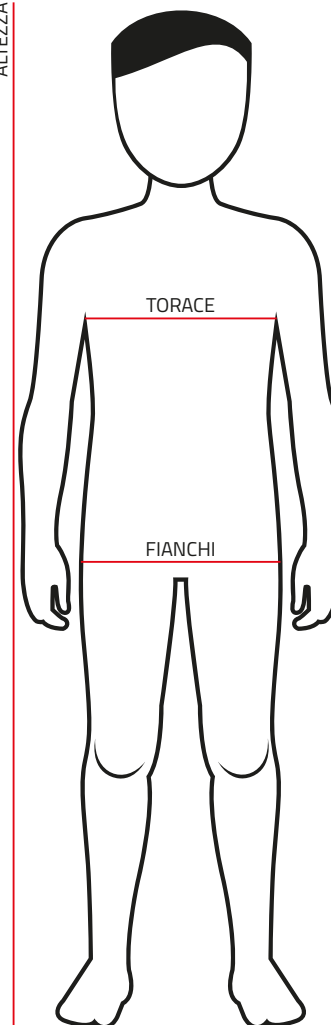

Taglie Bambino

104

140

US	D	I	J
104	104	104	104

TORACE: 58 cm - FIANCHI: 59 cm
ALTEZZA: 104 cm

140

140

US	D	I	J
140	140	140	140

TORACE: 71 cm - FIANCHI: 71 cm
ALTEZZA: 140 cm

116

116

US	D	I	J
116	116	116	116

TORACE: 64 cm - FIANCHI: 62 cm
ALTEZZA: 116 cm

152

152

US	D	I	J
152	152	152	152

TORACE: 78 cm - FIANCHI: 75 cm
ALTEZZA: 152 cm

128

128

US	D	I	J
128	128	128	128

TORACE: 68 cm - FIANCHI: 67 cm
ALTEZZA: 128 cm

164

164

US	D	I	J
164	164	164	164

TORACE: 80 cm - FIANCHI: 78,5 cm
ALTEZZA: 164 cm

ALTEZZA

vist